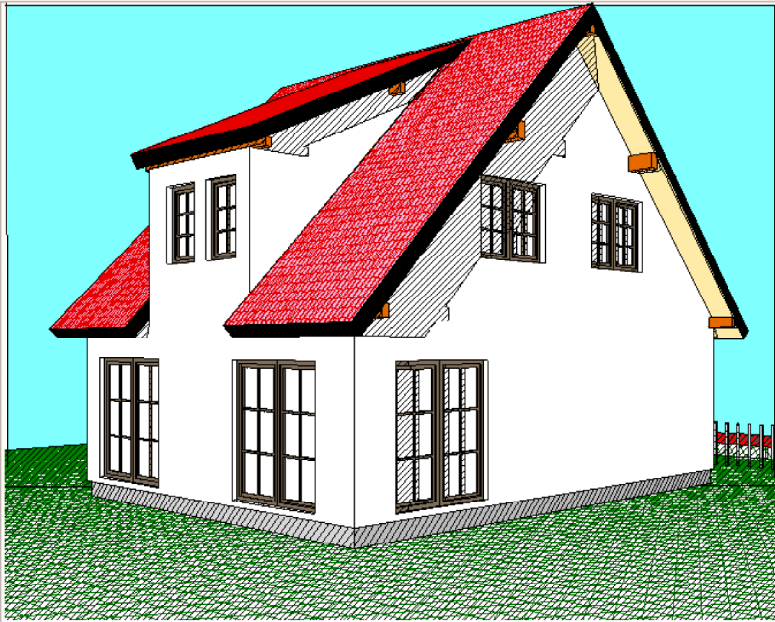

ARNO 8

RODINNÝ DŮM

Příkrá 2790/4

35201 Aš

tel. 354 528 982

mob. 723 167 782

TABULKA MÍSTNOSTÍ

0.	PRACOVNA	13,38 m ²
0.	KUCHYNĚ	13,66 m ²
0.	ŠATNA	1,77 m ²
0.	WC	1,94 m ²
0.	CHODBA	11,24 m ²
0.	OBÝVÁK	22,00 m ²
1.	DĚTI 1	13,62 m ²
1.	DĚTI 2	9,54 m ²
1.	LOŽNICE	13,62 m ²
1.	KOUPELNA	7,84 m ²
1.	PŘEDSÍŇ	6,96 m ²
CELKEM		118,30 m²