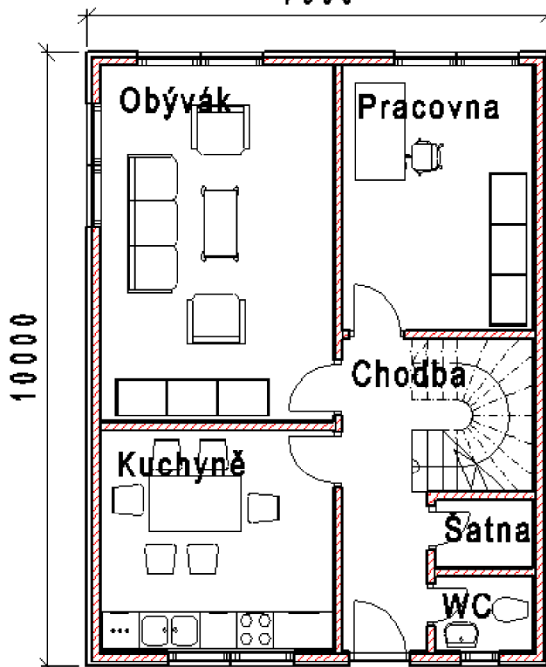

TABULKA MÍSTNOSTÍ

0.	PRACOVNA	13,38 m²
0.	KUCHYNĚ	13,66 m²
0.	ŠATNA	1,77 m²
0.	WC	1,94 m²
0.	CHODBA	11,24 m²
0.	OBÝVÁK	22,00 m²
1.	DĚTI 1	13,62 m²
1.	DĚTI 2	9,54 m²
1.	LOŽNICE	13,62 m²
1.	KOUPELNA	7,84 m²
1.	PŘEDSÍŇ	6,96 m²
CELKEM		118,30 m²

1.NP

7500