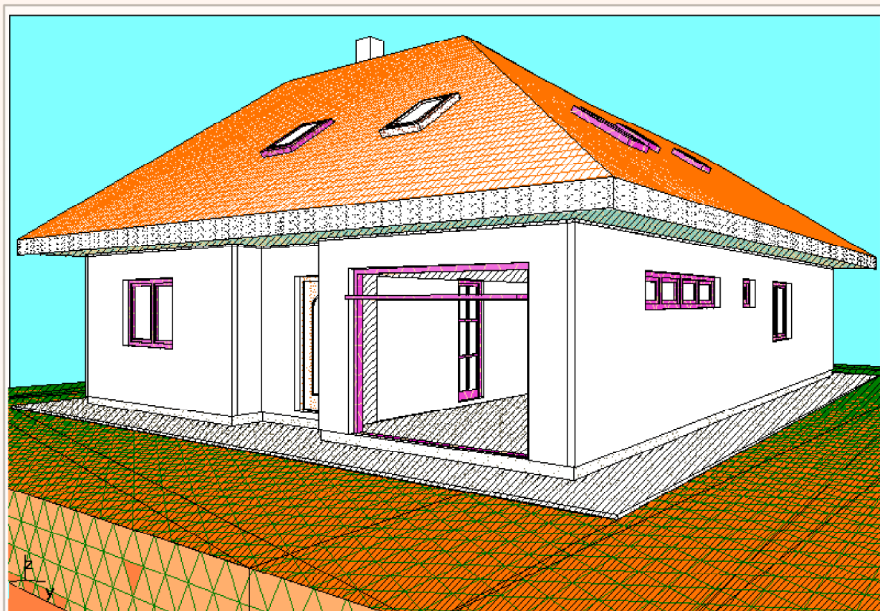

ARNO 3

RODINNÝ DŮM

Příkrá 2790/4

35201 Aš

tel. 354 528 982

mob: 723 167 782

TABULKA MÍSTNOSTÍ

0.	WC	1,58 m ²
0.	PŘEDSÍŇ	7,87 m ²
0.	LOŽNICE, ŠATNA	16,99 m ²
0.	KOUPELNA, WC	9,04 m ²
0.	KOTELNA	5,08 m ²
0.	GARÁŽ	20,75 m ²
0.	SKLAD	2,75 m ²
0.	OBÝVÁK+KUCHYNĚ	65,03 m ²
1.	POKOJ	10,63 m ²
1.	PRACOVNA	9,19 m ²
1.	HALA, SCHODY	20,73 m ²
1.	POKOJ	8,87 m ²
1.	POKOJ	24,47 m ²
1.	KOMORA	5,28 m ²

CELKEM
219,22 m²
1. NP

2. NP
