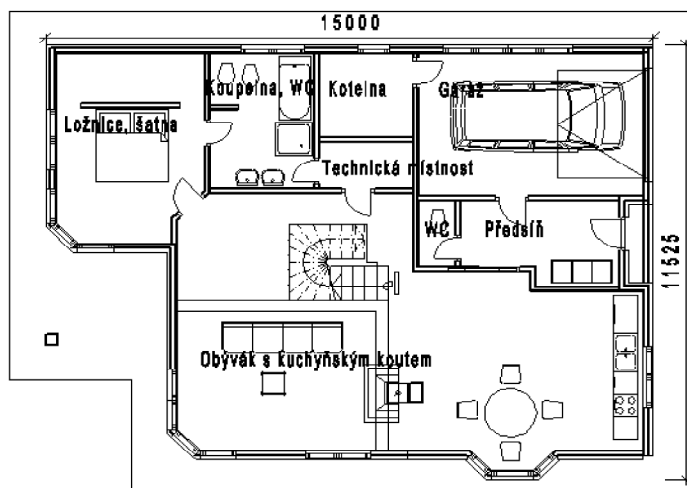

ARNO 3

RODINNÝ DŮM

Příkrá 2790/4

35201 Aš

tel. 354 528 982

mob: 723 167 782

TABULKA MÍSTNOSTÍ

0.	WC	1,58 m ²
0.	PŘEDSÍŇ	7,87 m ²
0.	LOŽNICE, ŠATNA	16,99 m ²
0.	KOUPELNA, WC	9,04 m ²
0.	KOTELNA	5,08 m ²
0.	GARÁŽ	20,75 m ²
0.	SKLAD	2,75 m ²
0.	OBÝVÁK+KUCHYNĚ	65,03 m ²
1.	POKOJ	10,63 m ²
1.	PRACOVNA	9,19 m ²
1.	HALA, SCHODY	20,73 m ²
1.	POKOJ	8,87 m ²
1.	POKOJ	24,47 m ²
1.	KOMORA	5,28 m ²

CELKEM
219,22 m²
1. NP

2. NP
