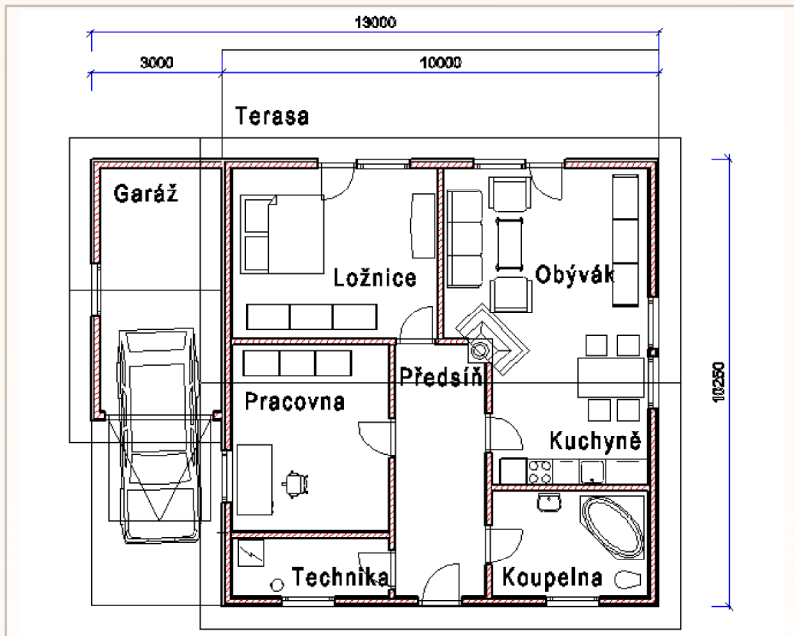

ARNO 1a

RODINNÝ DŮM

Příkrá 2790/4

35201 Aš

tel. 354 528 982

mob. 723 167 782

TABULKA MÍSTNOSTÍ

0.	LOŽNICE	18,26 m ²
0.	OBÝVÁK	30,29 m ²
0.	PRACOVNA	15,39 m ²
0.	KOUPELNA	8,64 m ²
0.	TECHNIKA	4,81 m ²
0.	PŘEDSÍŇ	11,76 m ²
0.	GARÁŽ	15,36 m ²

CELKEM

104,51 m²

Pohled severní

Pohled západní

Pohled jižní

Pohled východní