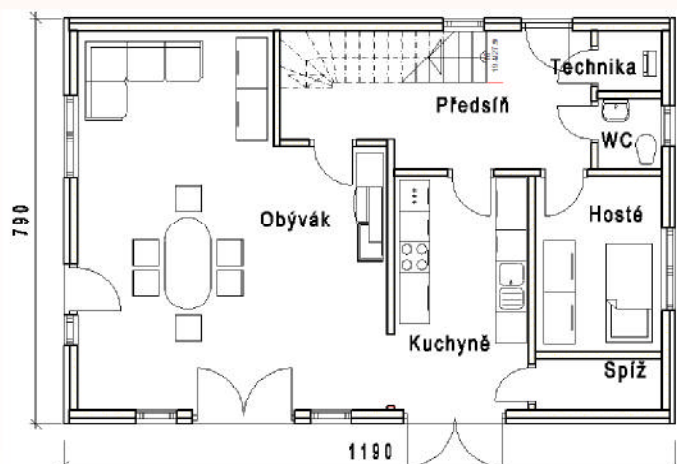

ARNO 14

RODINNÝ DŮM

Příkrá 2790/4

35201 Aš

tel. 354 528 982

mob. 723 167 782

TABULKA MÍSTNOSTÍ

0.	OBÝVÁK	39,46 m ²
0.	PŘEDSÍ	14,91 m ²
0.	KUCHYNĚ	11,81 m ²
0.	TECHNIKA	1,45 m ²
0.	WC	1,70 m ²
0.	HOSTÉ	8,34 m ²
0.	SPÍŽ	2,45 m ²
1.	LOŽNICE	14,33 m ²
1.	DĚTI	15,31 m ²
1.	KANCELÁŘ	23,28 m ²
1.	PŘEDSÍŇ	8,42 m ²
1.	KOUPELNA	11,54 m ²
1.	TECHNIKA	6,92 m ²

CELKEM
159,92 m²

1.NP

2.NP