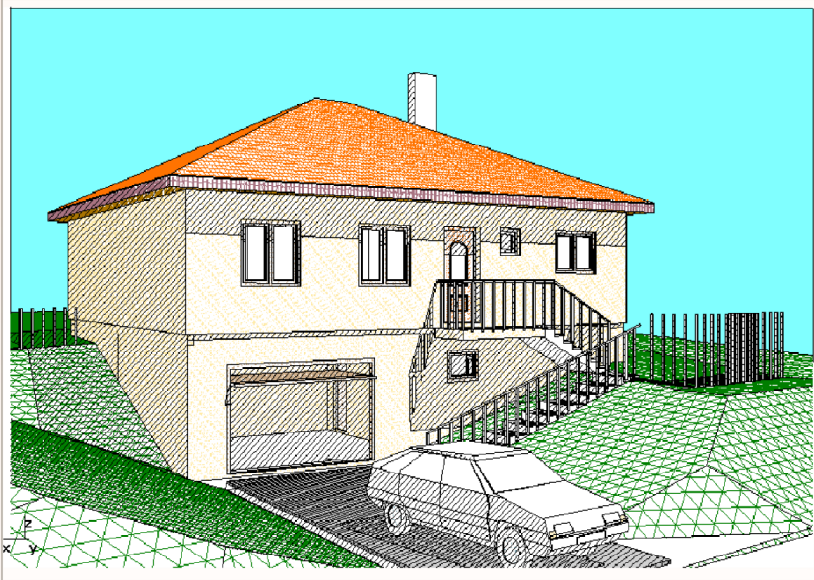

# ARNO 11

RODINNÝ DŮM

Příkrá 2790/4

35201 Aš

tel. 354 528 982

mob. 723 167 782