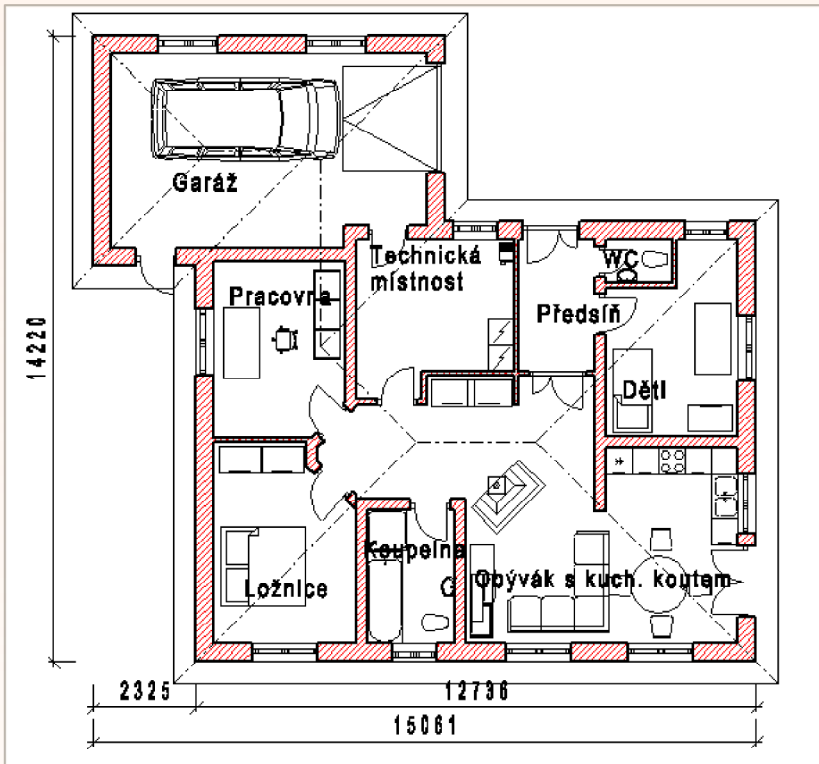

ARNO 10

RODINNÝ DŮM

Příkrá 2790/4

35201 Aš

tel. 354 528 982

mob. 723 167 782

TABULKA MÍSTNOSTÍ

0.	GARÁŽ	30,87 m ²
0.	PRACOVNA	11,75 m ²
0.	PŘEDSÍŇ	5,25 m ²
0.	DĚTI	11,74 m ²
0.	OBÝVÁK A KUCHYŇ	38,99 m ²
0.	LOŽNICE	13,72 m ²
0.	KOUPELNA	6,07 m ²
0.	WC	1,50 m ²
0.	TECHNIKA	11,70 m ²
CELKEM		131,59 m²

Pohled západní

Pohled jižní

Pohled východní

Pohled severní